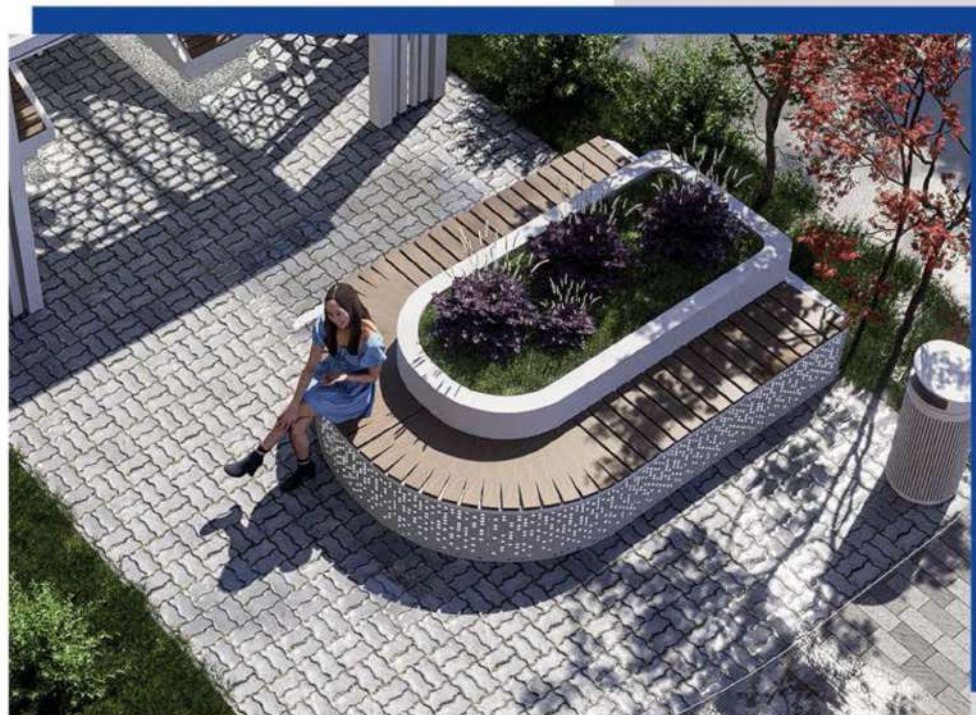

СКАМЬИ И ЛЕЖАКИ

Скамья с вазоном
Арт. СП-23

ДхШхВ, мм:
3005x2205x700