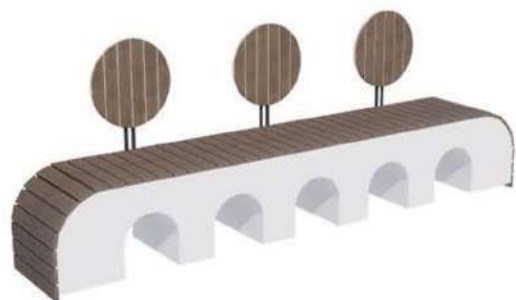

# СКАМЬИ И ЛЕЖАКИ

**Скамья**  
**Арт. СП-35**

ДхШхВ, мм:  
3020х500х1055

ДхШхВ, мм:  
1695х625х740

**Скамья**  
**Арт. СП-37**

**Скамья**  
**Арт. СП-36**

ДхШхВ, мм:  
500х3020х1040

ДхШхВ, мм:  
1800х560х780