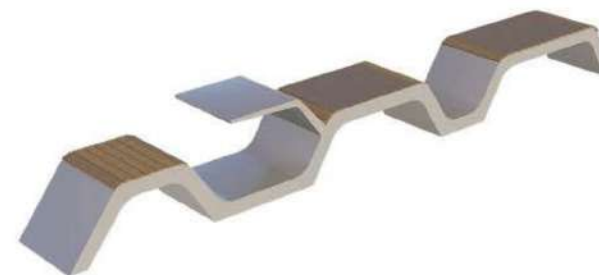

# СКАМЬИ И ЛЕЖАКИ

**Скамья**  
**Арт. СП-35**

ДхШхВ, мм:  
3020х500х1055

ДхШхВ, мм:  
1695х625х740

**Скамья**  
**Арт. СП-37**

**Скамья**  
**Арт. СП-36**

ДхШхВ, мм:  
500х3020х1040

ДхШхВ, мм:  
1800х560х780