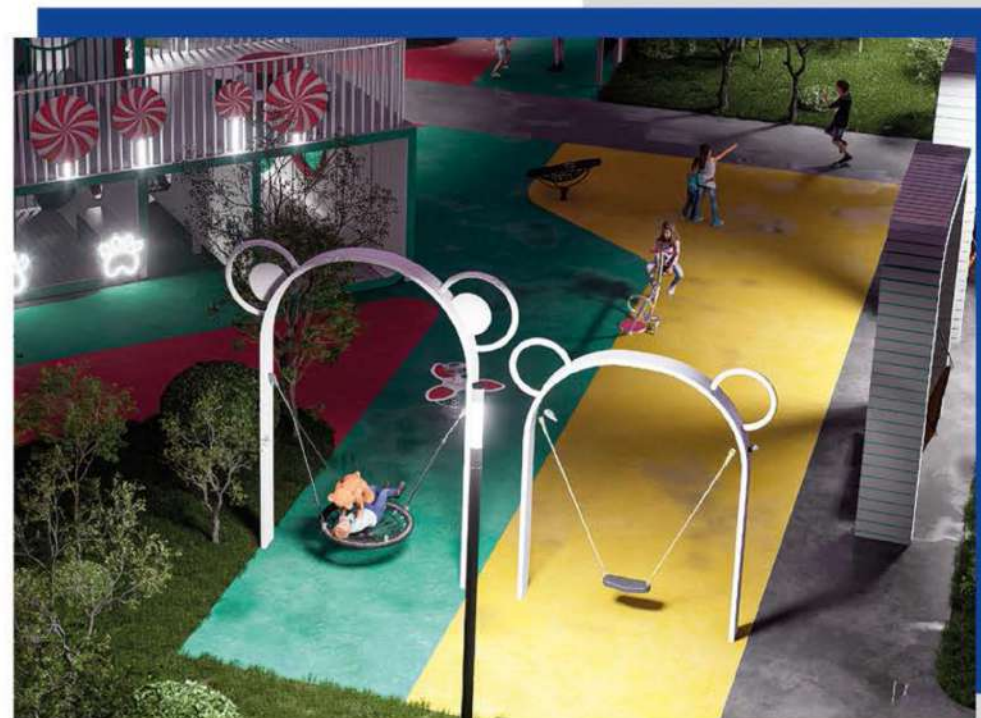

КАЧЕЛИ ДЕТСКИЕ

Качели двойные
Арт. КД-09

ДхШхВ, мм:
5900x250x3625