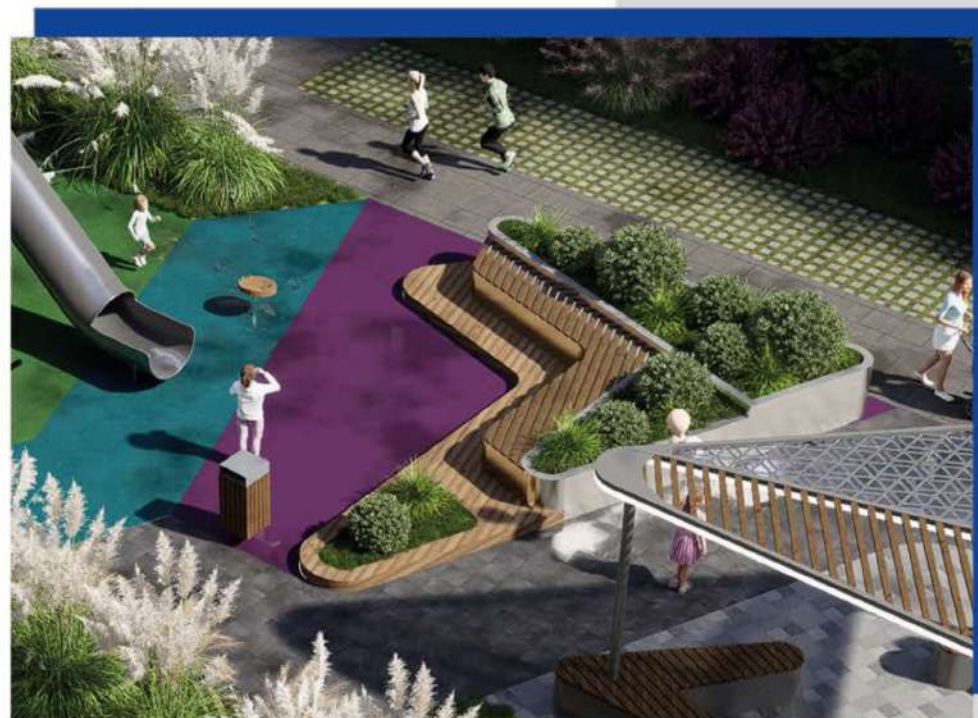

ПЕРГОЛЫ И ПАРКЛЕТЫ

Парклет
Арт. ПП-12

ДхШхВ, мм:
6085х6965х750