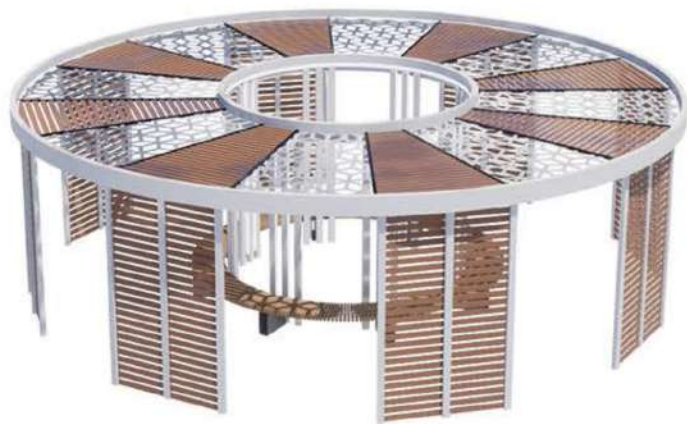

## ПЕРГОЛЫ И ПАРКЛЕТЫ

Пергола  
Арт. ПГП-02

ДхШхВ, мм:  
8100x8100x3040

Пергола  
Арт. ППП-03

ДxШxВ, мм:  
8195x8195x3535