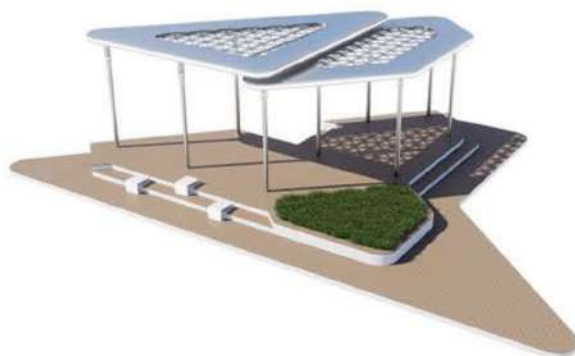

ПЕРГОЛЫ И ПАРКЛЕТЫ

ДхШхВ, мм:
26405x8725x4040

Парклет
Арт. ПП-06/1

ДхШхВ, мм:
15070x12060x3795