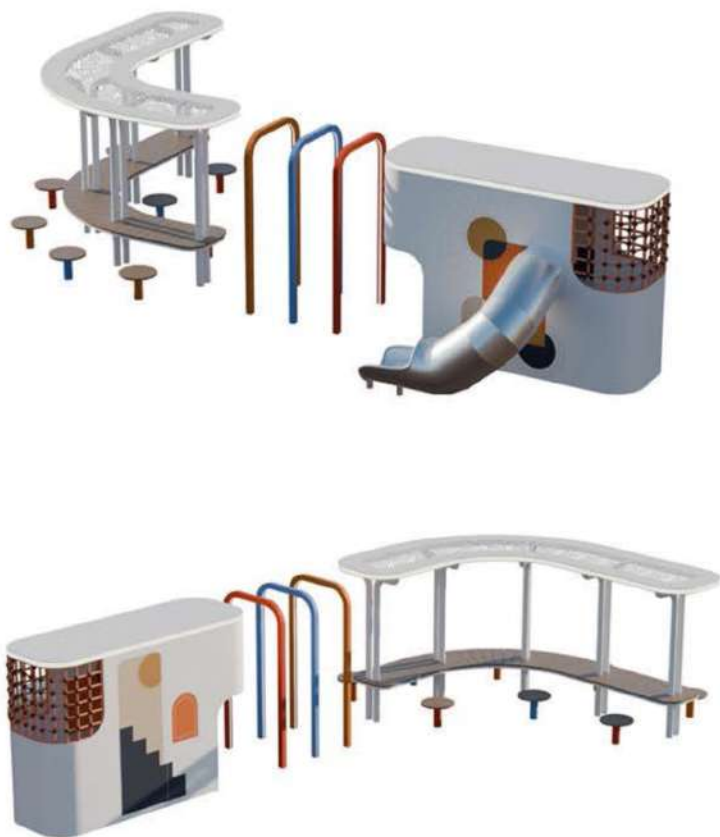

ДЕТСКИЕ ИГРОВЫЕ КОМПЛЕКСЫ

Детский игровой комплекс
Арт. ДИК-20

ДхШхВ, мм:
12480x7475x2900