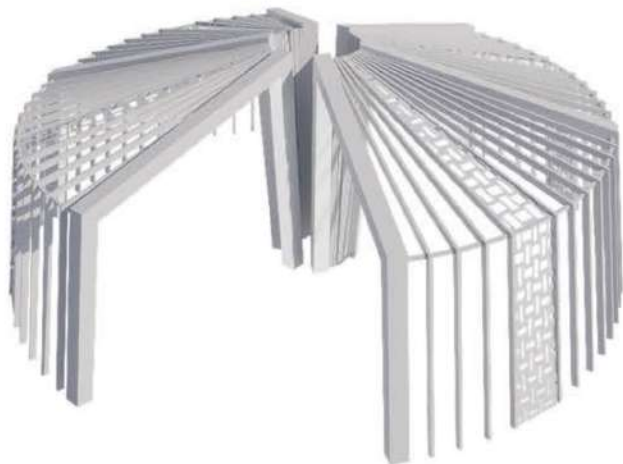

## ПЕРГОЛЫ И ПАРКЛЕТЫ

Пергола  
Арт. ПГП-02

ДхШхВ, мм:  
8100x8100x3040

Пергола  
Арт. ППП-03

ДxШxВ, мм:  
8195x8195x3535