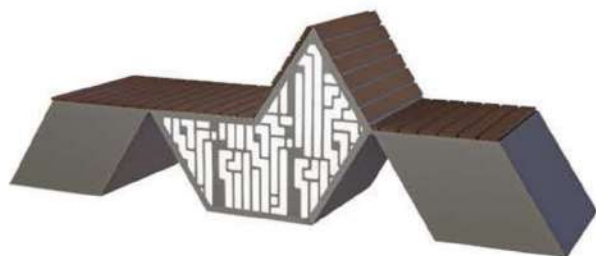

СКАМЬИ И ЛЕЖАКИ

Скамья, LED-подсветка
Арт. СП-33

ДхШхВ, мм:
2230x600x765

Скамья
Арт. СП-34

ДхШхВ, мм:
2230x600x765