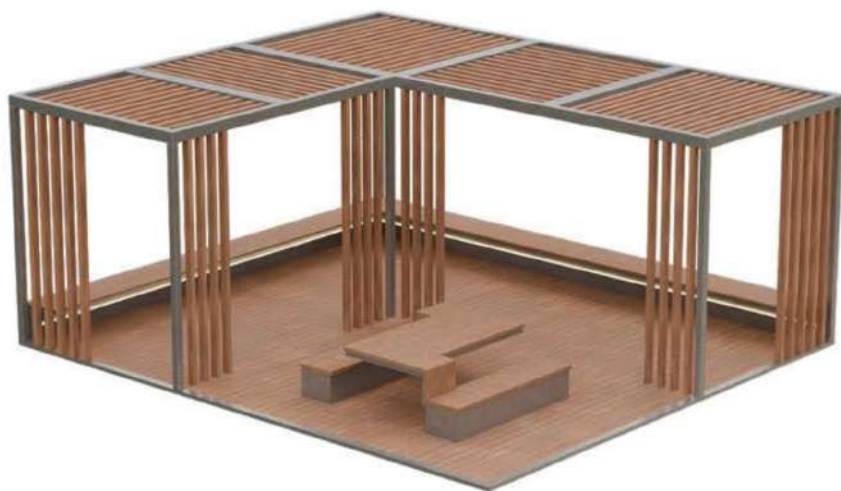

## ПЕРГОЛЫ И ПАРКЛЕТЫ

Парклет  
Арт. ПП-03

ДxШxВ, мм:  
5885x3795x3200

**Парклет**  
**Арт. ПП-04**

ДxШxВ, мм:  
7500x6600x3150

ДxШxВ, мм:  
7240x2275x600

**Парклет**  
**Арт. ПП-5**