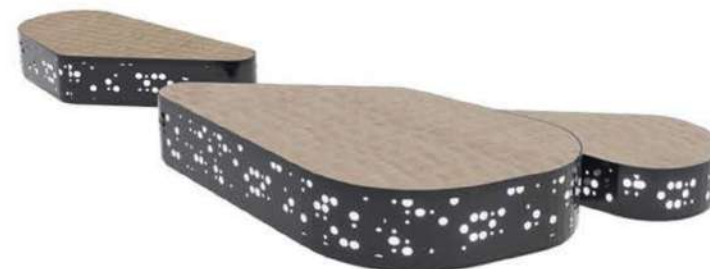

# СКАМЬИ И ЛЕЖАКИ

**Модульная скамья**  
**Арт. СМ-04**

Изготавливается  
по индивидуальным  
размерам

ДхШхВ, мм:  
1820x1045x450

**Скамья**  
**Арт. СП-28**

ДхШхВ, мм:  
3270x1840x520  
2545x1140x400  
1860x1055x350