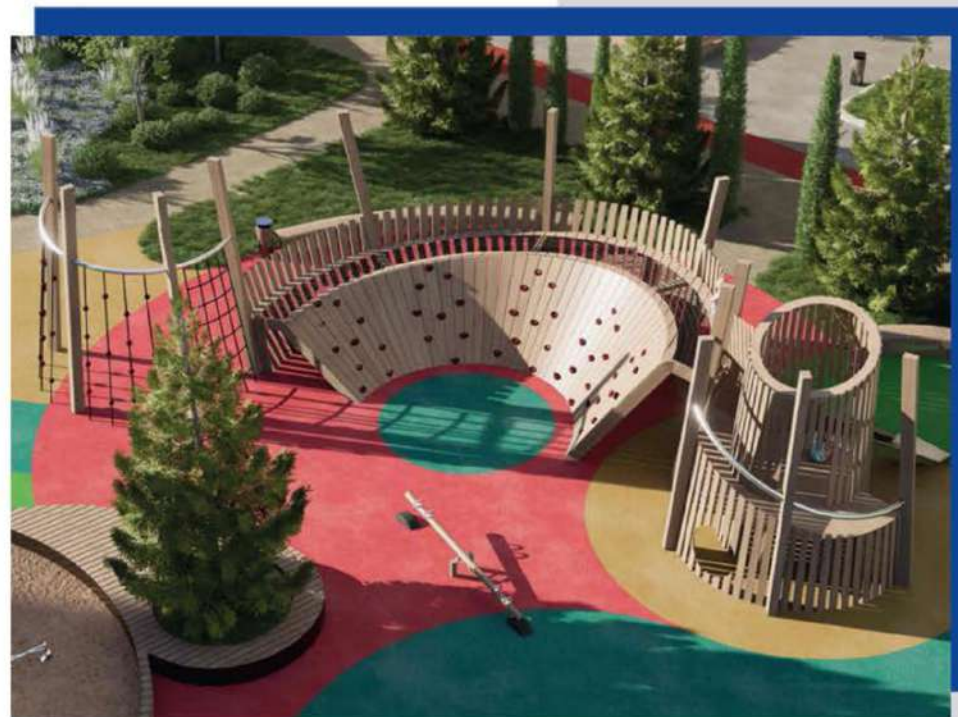

ДЕТСКИЕ ИГРОВЫЕ КОМПЛЕКСЫ

Детский игровой комплекс
Арт. ДИК-05

ДхШхВ, мм:
17930x7850x5000