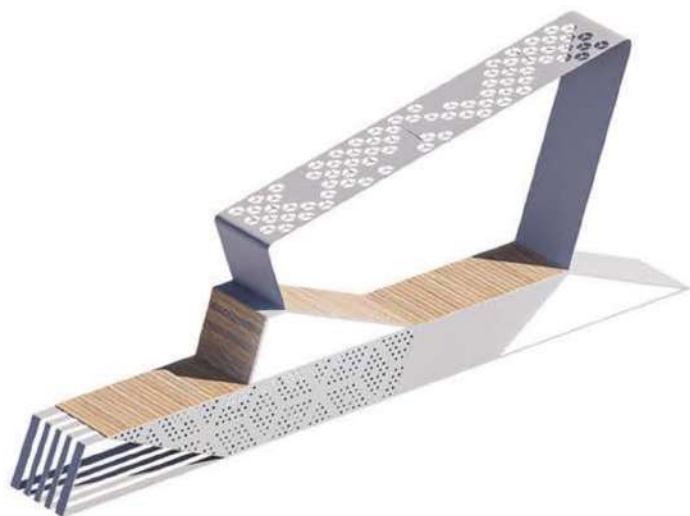

СКАМЬИ И ЛЕЖАКИ

Лежак парковый
Арт. ЛП-01

ДхШхВ, мм:
4690x500x1975