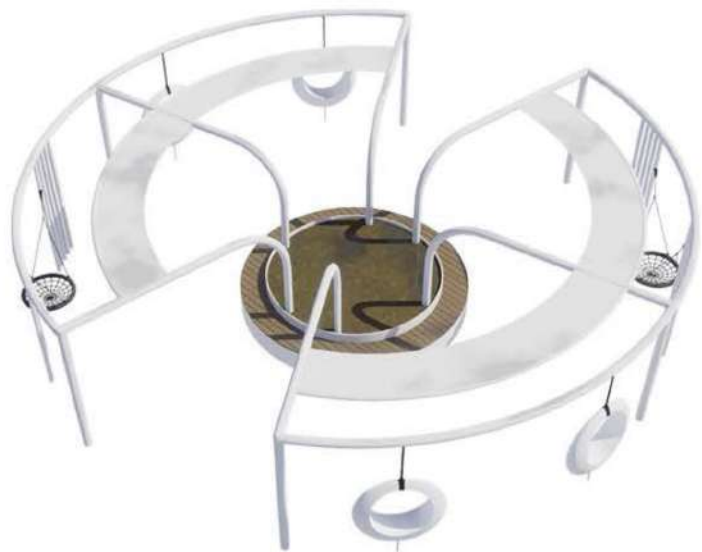

КАЧЕЛИ ПАРКОВЫЕ

Качели
Арт. КП-07

ДхШхВ, мм:
12095x11365x2870