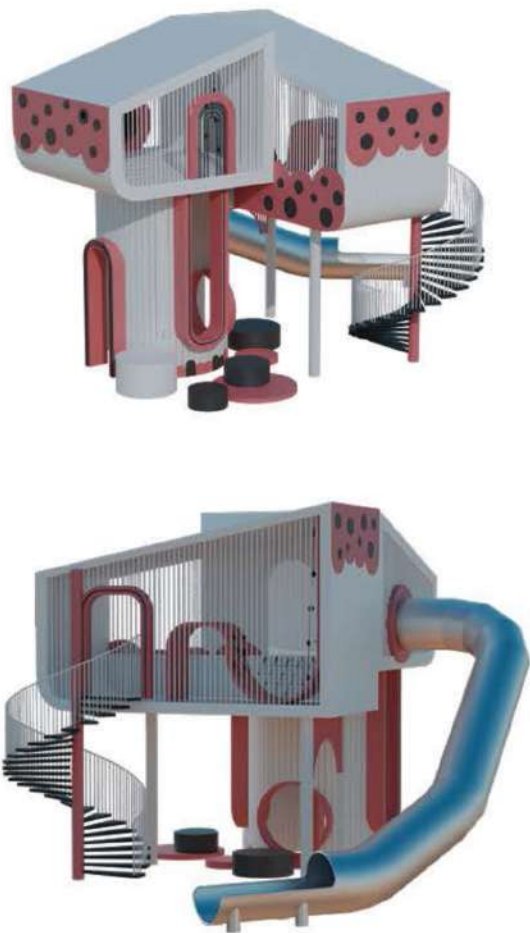

ДЕТСКИЕ ИГРОВЫЕ КОМПЛЕКСЫ

Детский игровой комплекс
Арт. ДИК-29

ДхШхВ, мм:
8250x6750x5120