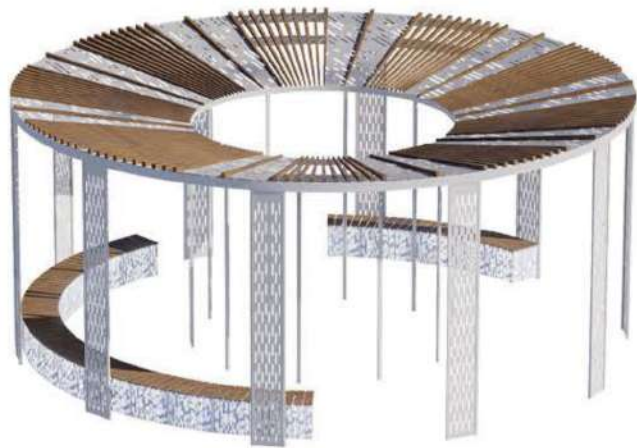

ПЕРГОЛЫ И ПАРКЛЕТЫ

Пергола
Арт. ППП-04

ДхШхВ, мм:
8200x8200x3450