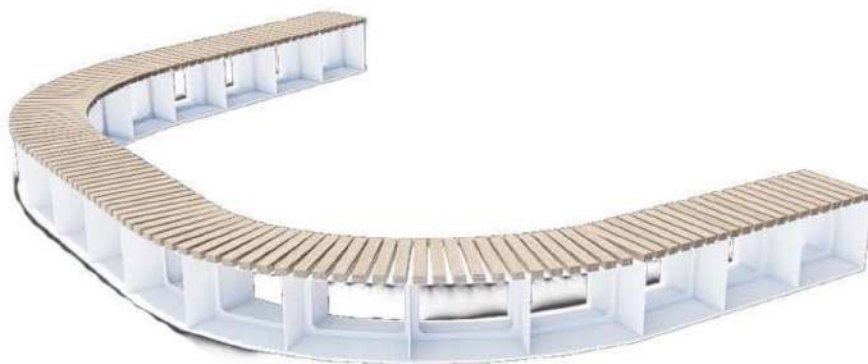

# СКАМЬИ И ЛЕЖАКИ

**Скамья парковая**  
**Арт. СП-30**

Изготавливается  
по индивидуальным  
размерам

ДхШхВ, мм:  
2600х2600х450

**Скамья**  
**Арт. СП-31**

ДхШхВ, мм:  
2600х2600х450

**Скамья**  
**Арт. СП-32**