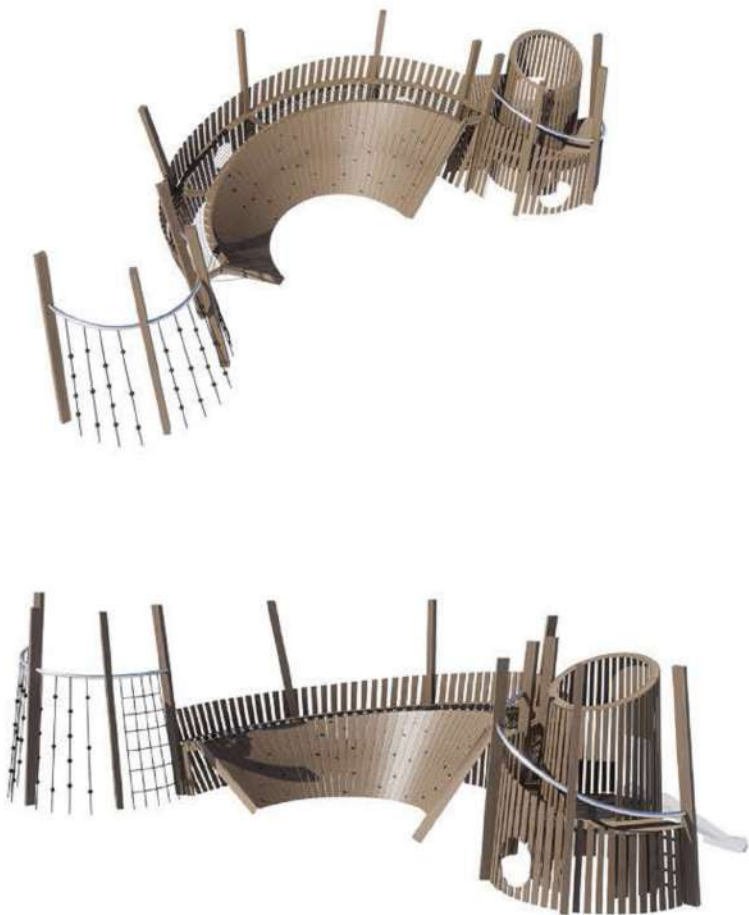

ДЕТСКИЕ ИГРОВЫЕ КОМПЛЕКСЫ

Детский игровой комплекс
Арт. ДИК-05

ДхШхВ, мм:
17930x7850x5000