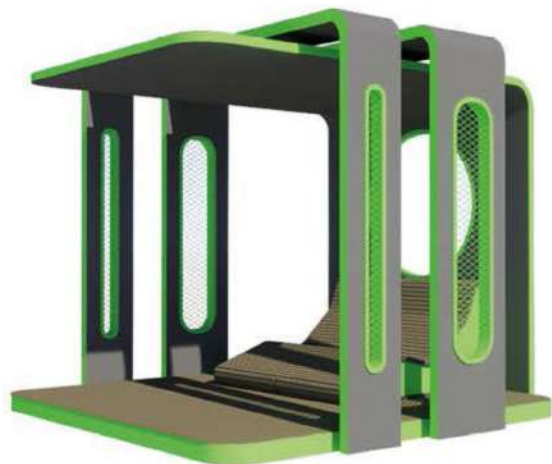

## ПЕРГОЛЫ И ПАРКЛЕТЫ

Навес со скамьей  
Арт. НП-07

ДхШхВ, мм:  
8500х2500х2830

Парклет  
Арт. ПП-10

ДхШхВ, мм:  
4170x3875x3350

ДхШхВ, мм:  
26230x5680x3030

Парклет  
Арт. ПП-11