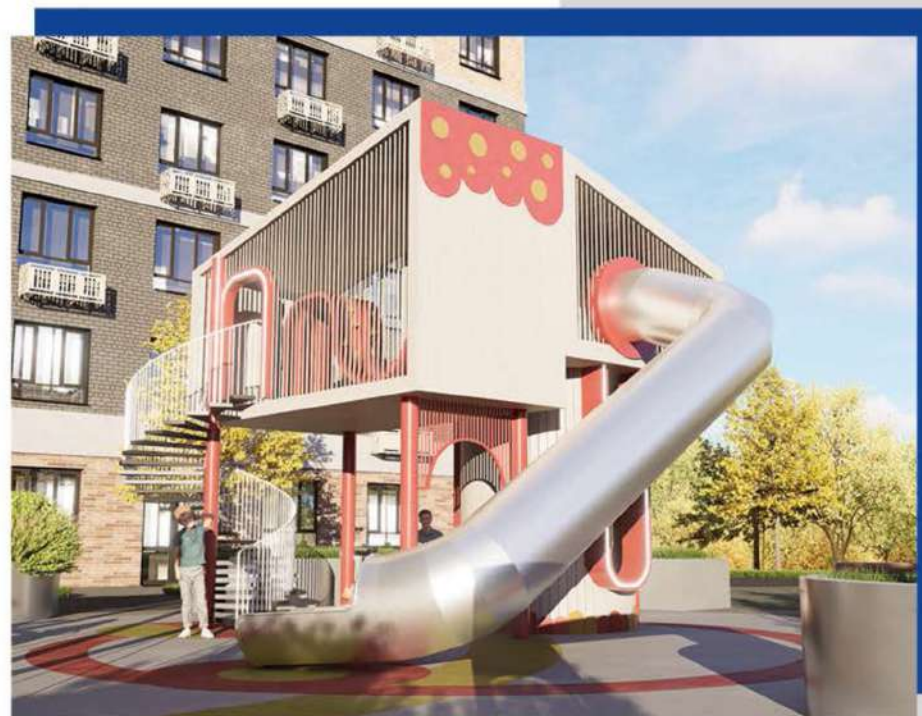

ДЕТСКИЕ ИГРОВЫЕ КОМПЛЕКСЫ

Детский игровой комплекс
Арт. ДИК-29

ДхШхВ, мм:
8250x6750x5120