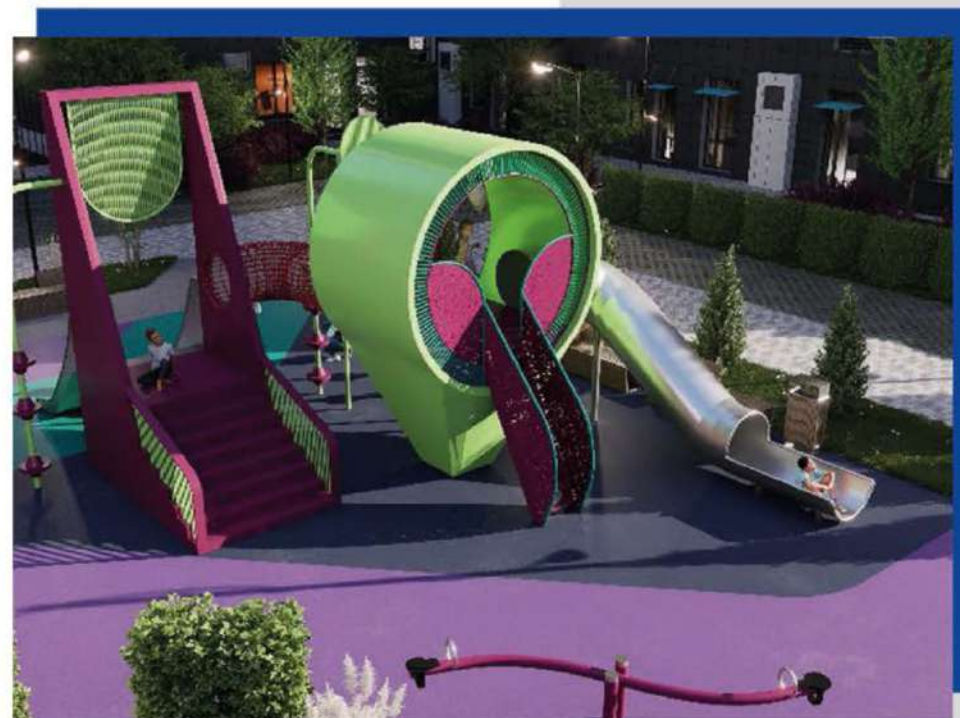

ДЕТСКИЕ ИГРОВЫЕ КОМПЛЕКСЫ

Детский игровой комплекс
Арт. ДИК-07

ДхШхВ, мм:
17930x7850x5000