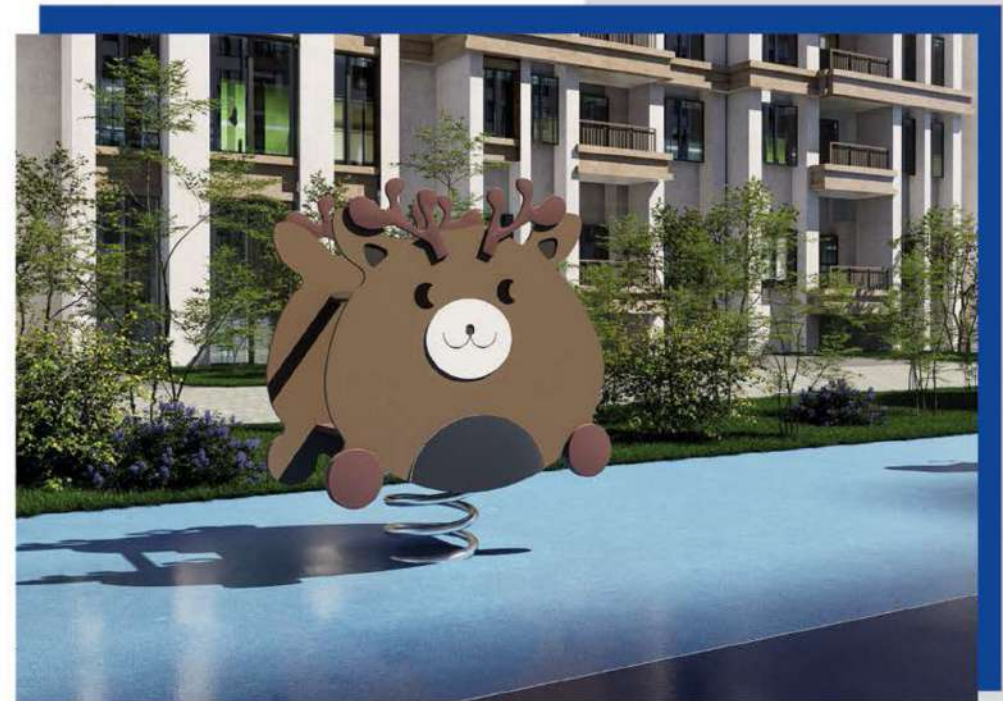

## БАЛАНСИРЫ И ПРУЖИНКИ

Качалка-балансир  
Арт. КЧБД-03

ДхШхВ, мм:  
320х280х655

Качалка на пружине  
Арт. КЧД-02

ДхШхВ, мм:  
395х395х820

Качалка на пружине  
Арт. КЧД-03

ДхШхВ, мм:  
950х485х820

**КАЧЕЛИ  
ДЕТСКИЕ**