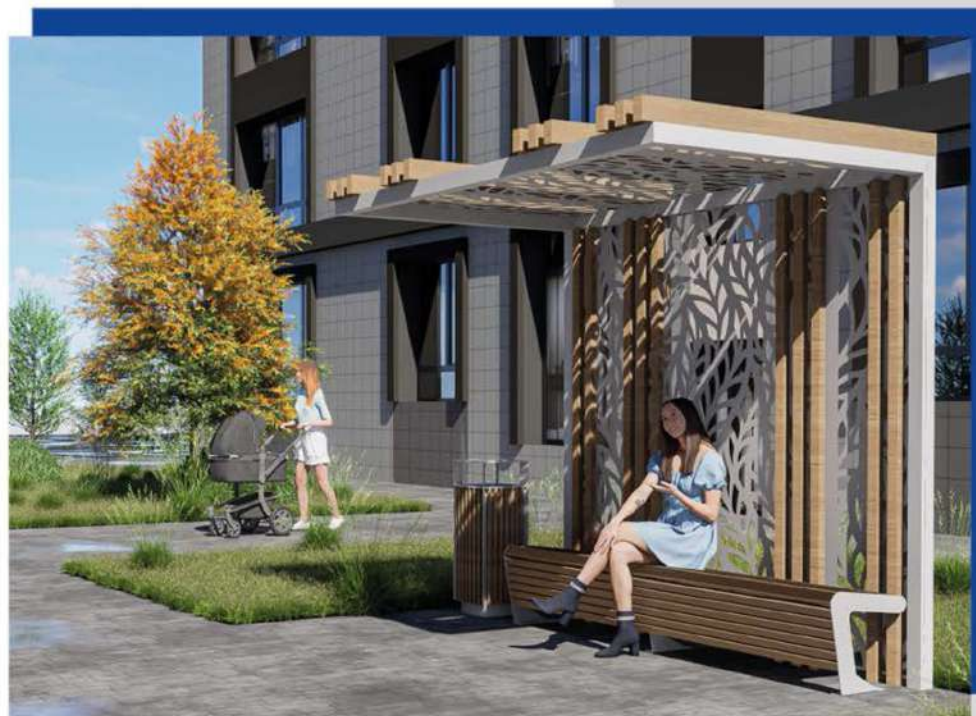

ПЕРГОЛЫ И ПАРКЛЕТЫ

Навес
Арт. НП-06

ДхШхВ, мм:
2660x2200x2800