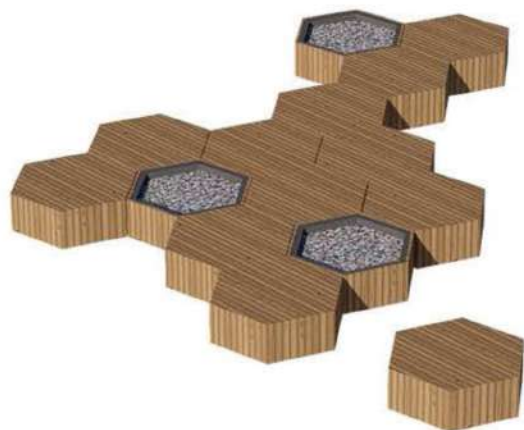

СКАМЬИ И ЛЕЖАКИ

Скамья «Соты» с вазонами
Арт. СП-27/3

Скамья
Арт. СП-27/1

ДхШхВ, мм:
1382x1198x415