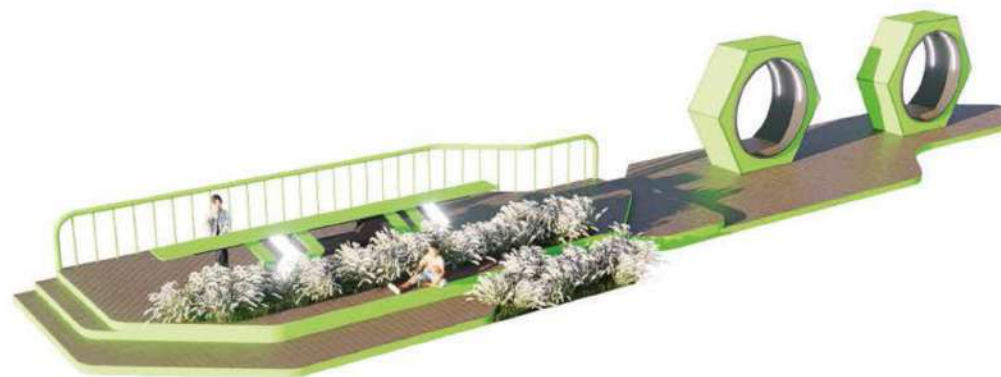

## ПЕРГОЛЫ И ПАРКЛЕТЫ

Навес со скамьей  
Арт. НП-07

ДхШхВ, мм:  
8500х2500х2830

Парклет  
Арт. ПП-10

ДхШхВ, мм:  
4170x3875x3350

ДхШхВ, мм:  
26230x5680x3030

Парклет  
Арт. ПП-11