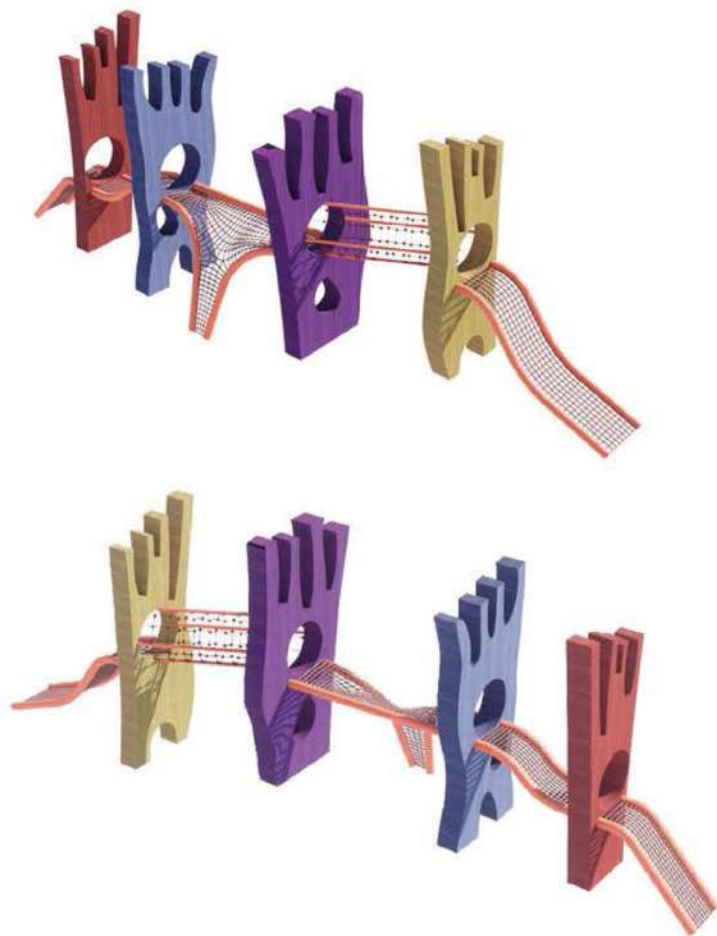

ДЕТСКИЕ ИГРОВЫЕ КОМПЛЕКСЫ

Детский игровой комплекс
Арт. ДИК-15

ДхШхВ, мм:
10340x2460x3520