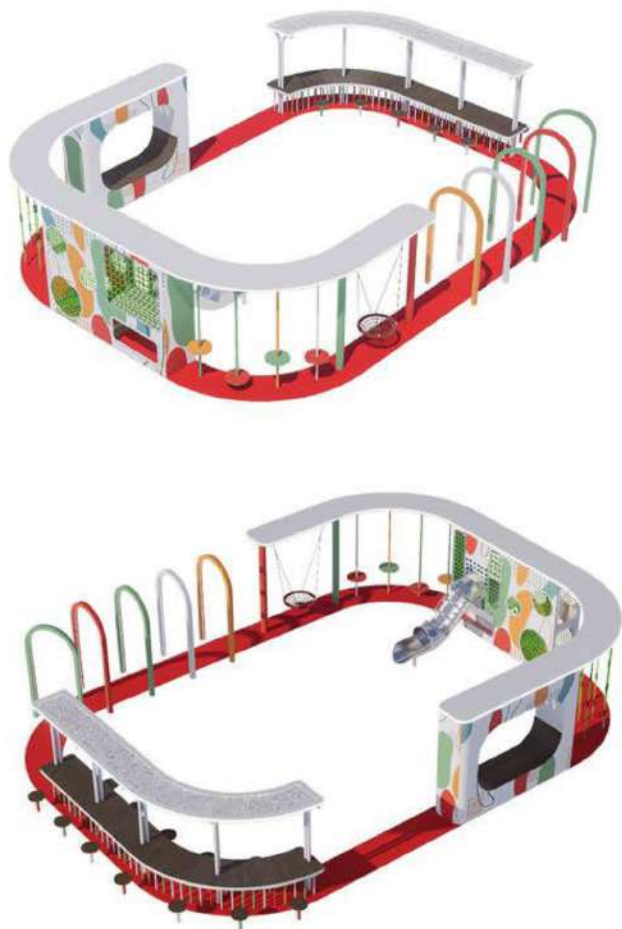

# ДЕТСКИЕ ИГРОВЫЕ КОМПЛЕКСЫ

Детский игровой комплекс  
Арт. ДИК-09

ДхШхВ, мм:  
19000x13000x2500

# ДЕТСКИЕ ИГРОВЫЕ КОМПЛЕКСЫ

Детский игровой комплекс  
Арт. ДИК-10

ДхШхВ, мм:  
15610x11255x3205