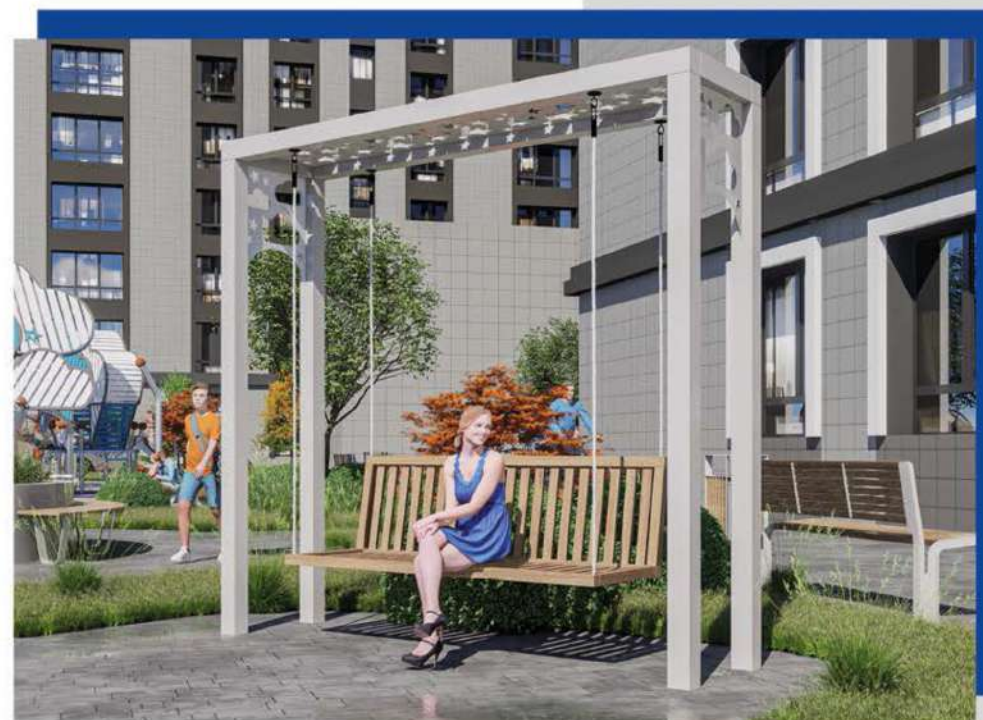

КАЧЕЛИ ПАРКОВЫЕ

Качели
Арт. КП-02

ДхШхВ, мм:
2700х695х2595мм