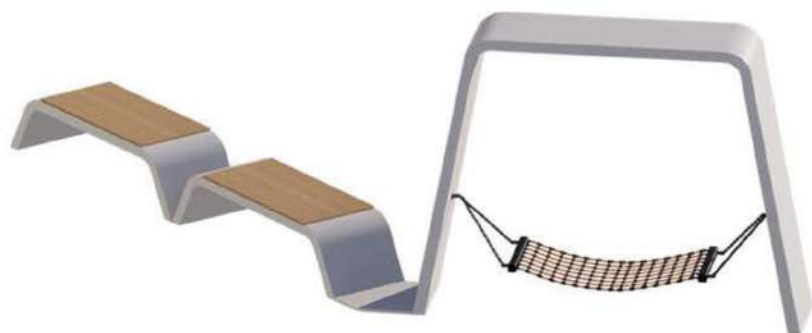

КАЧЕЛИ ПАРКОВЫЕ

Зона отдыха с гамаком
Арт. 30-01

ДхШхВ, мм:
6070x3405x2035