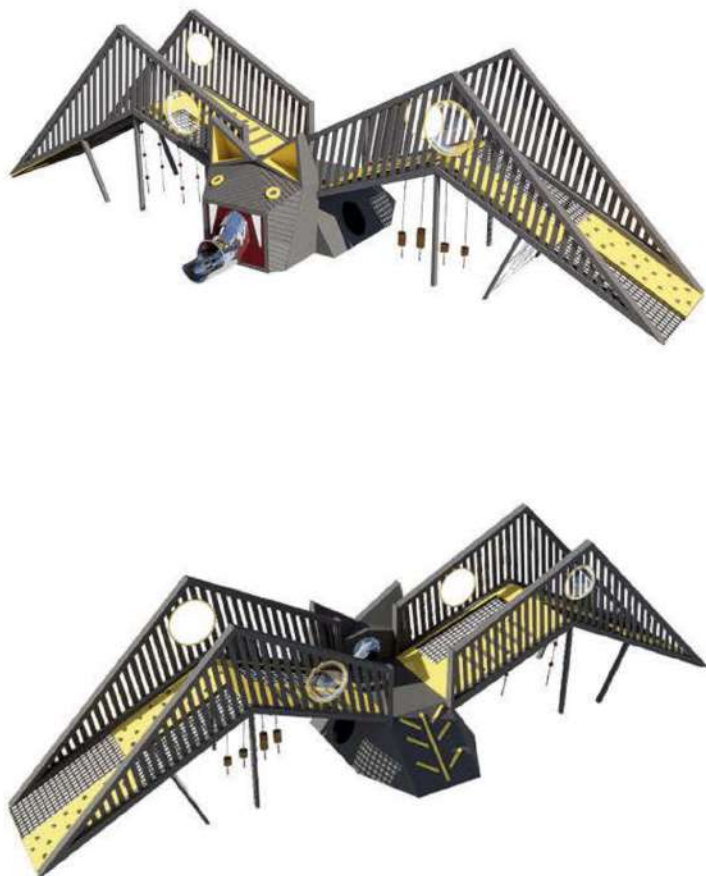

# ДЕТСКИЕ ИГРОВЫЕ КОМПЛЕКСЫ

Детский игровой комплекс  
Арт. ДИК-01

ДхШхВ, мм:  
14710x5470x2655