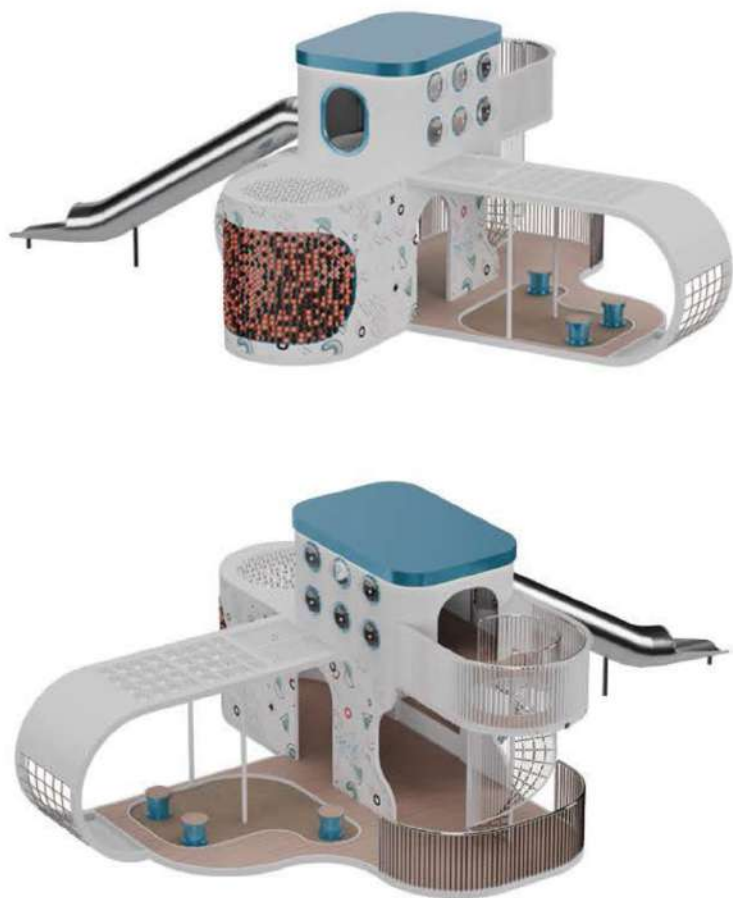

ДЕТСКИЕ ИГРОВЫЕ КОМПЛЕКСЫ

Детский игровой комплекс
Арт. ДИК-08

ДхШхВ, мм:
4700x9370x4825