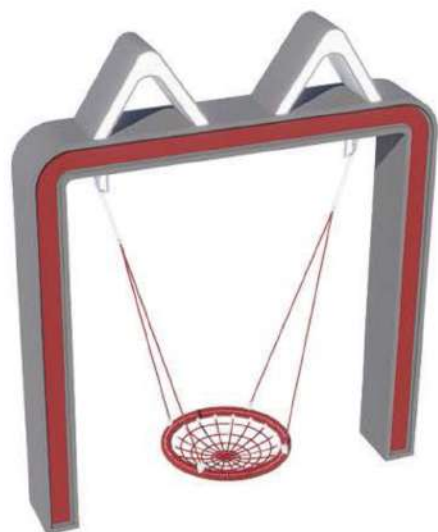

КАЧЕЛИ ДЕТСКИЕ

Качели
Арт. КД-01

ДхШхВ, мм:
3000х460х3565